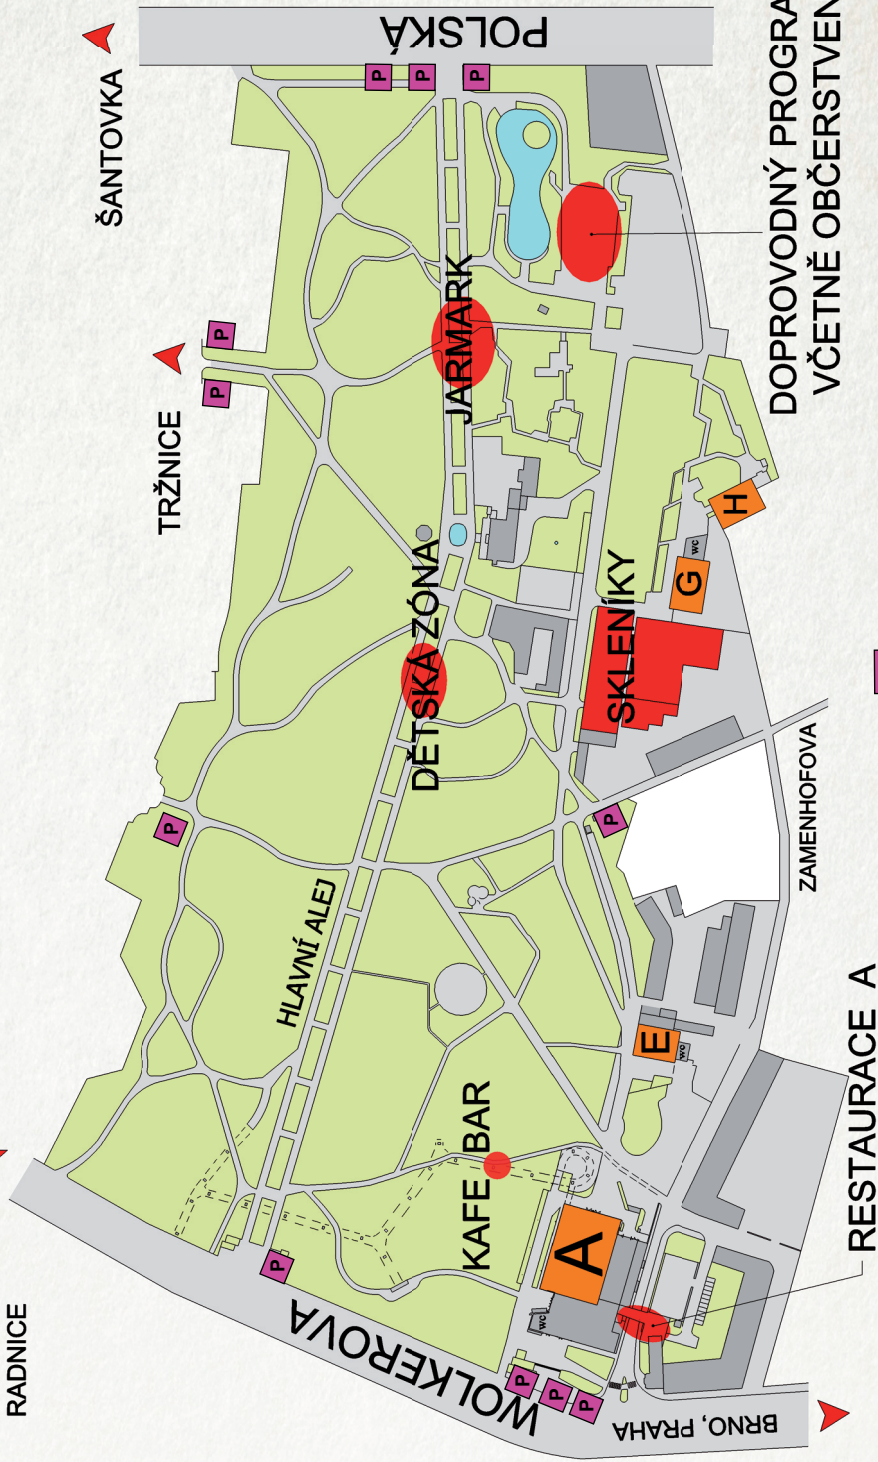

### ■ Pátek 22. 4.

- 10:30 „Hledám galánečku.“ – Směs populárních lidových písní v podání hudební skupiny Vinš DuO  
Souběžně ve foyer pavilonu „A“ Jarní poradna Receptáře s Ing. Vlastimilem Šindelářem.  
12:00 „Dobrou chuť s Receptářem“ v podání vyhlášené kuchařky Marty Studené ze Skrbeně  
13:00 „Tulák po hvězdách“ – Recitál populárního zpěváka a kytaristy Petra Rezka – autogramiáda  
14:30 „Zahrádkářův rok“ – Poradna pro zahrádkáře, ovocnáře, sadaře s Ing. Vlastimilem Šindelářem  
15:30 „Toulavý cesty posledního kovboje.“ – Nejúspěšnější písničky zpěváka Michala Tučného  
Speciální host: olomoucká folková zpěvačka Pavla Görfölová

### ■ Sobota 23. 4.

- 9:30 „Kloboučníci“ – Dětské kreativní dílny. Přijďte si vyrobit originální hlavový doplněk.  
9:40 Křest knihy Břetislava Nakládala – Vzpomínky na protektorát, Klukovská léta v protektorátní Olomouci  
10:00 Vystoupení skupiny Alibaba  
11:40 Vystoupení Zory Jandové – zábavný program plný písníček a povídaní o nejrůznějších zvířatech světa  
13:10 Moderátor Hobby magazínu Artur Kubica radí a doporučuje.  
14:40 Vaření s Jaroslavou Pechovou, šéfkuchařem restaurace Hluboký dvůr a Garden Food Festivalem  
16:10 Koncert BROLN

# JARNÍ FLORA 2016

CENTRUM  
HORNÍ NÁMĚSTÍ  
RADNICE

ŠANTOVKA

TRŽNICE

HLAVNÍ ALEJ

DĚTSKÁ ZÓNA

KAFE BAR

JARMARK