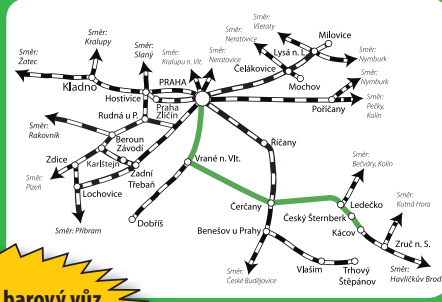

Pravidelné historické motorové vlaky

sezona 2016

POSÁZAVSKÝ MOTORÁČEK

Praha hl. n. – Vrané nad Vltavou – Čerčany – Kácov a zpět

V soupravě řazený barový vůz, točený ležák Nymburk 12% na vás čeká!

jede každou sobotu a neděli od 25. 6. 2016 do 4. 9. 2016

Jízdní řád Posázavský motoráček 2016

Lysá nad Labem - Praha - Čerčany - Kácov a zpět		Číslo vlaku	Rozsah služeb		km	Sp 1562
Sp 1563	Sp 1566	Sp 1562	Sp 1562	Sp 1562	Sp 1562	Sp 1562
7 30	9 56	0	1	Praha hl. n.	0	104
7 43	9 59	3	0	Praha-Vrňovice 221 epP	161	16 48
7 44	10 00	7	0	Praha-Kabrově čD	97	16 41
7 49	10 12	12	0	Praha-Brandýs čD	92	16 26
7 59	10 26	23	0	Vrané nad Vltavou 210	81	16 12
8 14	10 35			Vrané nad Vltavou 210	81	16 08
8 23	10 41	30		Davle	74	15 59
8 28	10 47	33		Přetov u Prahy	71	15 53
8 35	10 54	39		Luka pod Medníkem	68	15 46
8 47	11 01	39		Jillové u Prahy	65	15 39
8 59	11 15	46		Křivčice	60	15 28
9 05	11 19	49		Týnec nad Sázavou	58	15 21
9 07	11 38			Týnec nad Sázavou	55	15 17
9 23	11 54	60		Čerčany 221	50	15 01
9 35		60		Čerčany 221	44	14 57
9 46		69		Ledeč nad Sázavou zastávka	36	14 47
9 51		71		Choceň	33	14 42
9 55		76		Sítňská Skalice	32	14 34
10 07		82		Sázava-Cerná Budy	28	14 27
10 25		87		Sázava-Cerná Budy	22	14 24
10 33		87		Ledečko 014	17	14 15
10 38		88		Ledečko 014	17	14 05
10 41		88		Stavice nad Sázavou zastávka	16	14 02
10 52		95		Český Sternberk zastávka	9	13 52
11 05		104		Kácov 212	0	13 35