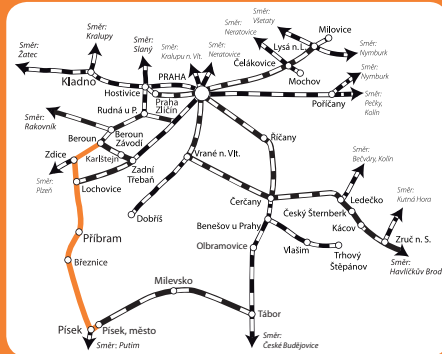

PRODEJ JÍZDENEK ZAJIŠTĚN VÝHRADNĚ VE VLAČÍCH U PRŮVODČÍHO BEZ PŘÍRÁŽKY!

OTAVSKÝ MOTORÁČEK

Beroun – Zdice – Příbram – Březnice – Písek město a zpět