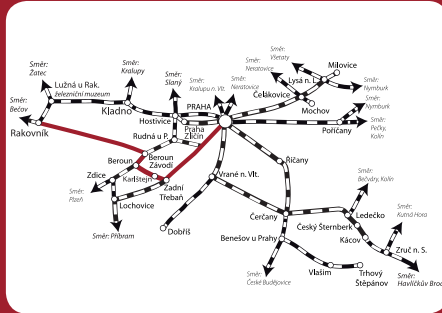

PŘIJĎTE SE SVÉZT I VY A ZAŽIJTE OPRAVDOVÉ KOUZLO ŽELEZNIČNÍ NOSTALGIE!

RAKOVNICKÝ RYCHLÍK

Praha hl. n. – Karlštejn – Beroun – Křivoklát – Rakovník a zpět