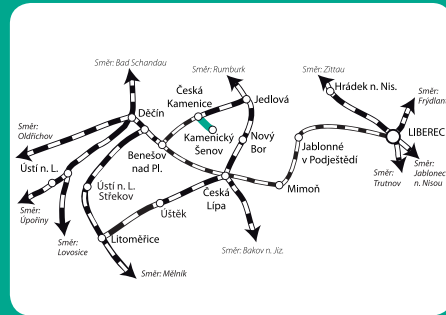

Poznámky:
 0 jede v 1 a 1 od 25. 3. do 30. 10. 2016
 × přeprava jízdních kol (do vyberpaní přepravní kapacity vlaku)
 × zastavuje pouze na znamení nebo požádání
 ⊕ tarifní pásmo Dopravy Ústeckého kraje

jede každou sobotu, neděli a státní svátek od 25. 3. 2016 do 30. 10. 2016

PŘIJĎTE SE SVÉZT I VY A ZAŽIJTE OPRAVDOVÉ KOUZLO ŽELEZNIČNÍ NOSTALGIE!

KAMENICKÝ MOTORÁČEK

Česká Kamenice – Kamenický Šenov a zpět

PRODEJ JÍZDENEK ZAJIŠTĚN VE VLAKU U PRŮVODČÍHO!

LUŽICKÝ MOTORÁČEK

Kamenický Šenov – Česká Kamenice – Česká Lípa – Liberec a zpět

Jízdní řád Lužický motoráček 2016

Kamenický Šenov - Benešov nad Ploučnicí - Česká Lípa - Liberec a zpět

Poznámky:
 0 jede v 1 a 1 od 1. 7. do 26. 8. 2016
 × DPM Liberec náhradní historická tramvajová linka po městě Liberci
 × vlak pokračuje na vlečku Aquapark Babylon a DPM Liberec, příj. v 10 45
 × vlak odjíždí z vlečky Aquapark Babylon a DPM Liberec v 15 00
 × zastavuje pouze na znamení nebo požádání
 ⊕ přeprava jízdních kol (do vyberpaní přepravní kapacity vlaku)