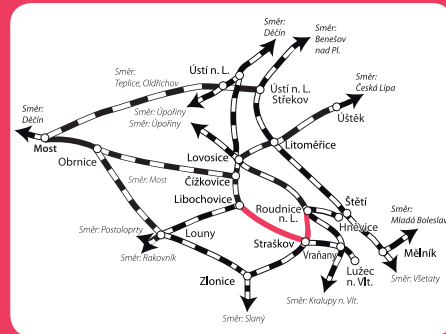

Pravidelné historické motorové vlaky

sezona 2016

PODŘIPSKÝ MOTORÁČEK

Roudnice nad Labem – Straškov – Libochovice a zpět

Jízdní řád Podřipský motoráček 2016

T5 Roudnice nad Labem - Straškov - Mělník - Libochovice a zpět

18320		18322		18321		18323	
ob.	ob.	ob.	ob.	ob.	ob.	ob.	ob.
0	9 51	0	13 51	0	18 31	0	18 00
×	9 53	×	13 53	×	18 33	×	17 57
×	9 59	×	13 59	×	18 39	×	17 51
×	10 01	×	14 01	×	18 41	×	17 49
×	10 06	×	14 06	×	18 46	×	17 43
×	10 12	×	14 12	×	18 52	×	17 37
×	10 17	×	14 17	×	18 57	×	17 32
×	10 19	×	14 19	×	19 00	×	17 30
×	10 22	×	14 22	×	19 03	×	17 26
×	10 30	×	14 30	×	19 11	×	17 18
×	10 35	×	14 35	×	19 16	×	17 13
×	10 41	×	14 41	×	19 22	×	17 06
×	10 44	×	14 44	×	19 25	×	17 02
×	10 47	×	14 47	×	19 28	×	16 58
×	10 52	×	14 52	×	19 33	×	16 57
×	10 56	×	14 56	×	19 37	×	16 53
0	11 01	0	15 01	0	19 40	0	16 50

PRODEJ JÍZDENEK ZAJIŠTĚN VE VLAKU U PRŮVODČÍHO!

LUŽICKÝ MOTORÁČEK

Kamenický Šenov – Česká Kamenice – Česká Lípa – Liberec a zpět

Jízdní řád Lužický motoráček 2016

Kamenický Šenov - Benešov nad Ploučnicí - Česká Lípa - Liberec a zpět

Poznámky:
 0 jede v 1 a 1 od 1. 7. do 26. 8. 2016
 × DPM Liberec náhradní historická tramvajová linka po městě Liberci
 × vlak pokračuje na vlečku Aquapark Babylon a DPM Liberec, příj. v 10 45
 × vlak odjíždí z vlečky Aquapark Babylon a DPM Liberec v 15 00
 × zastavuje pouze na znamení nebo požádání
 ⊕ přeprava jízdních kol (do vyberpaní přepravní kapacity vlaku)