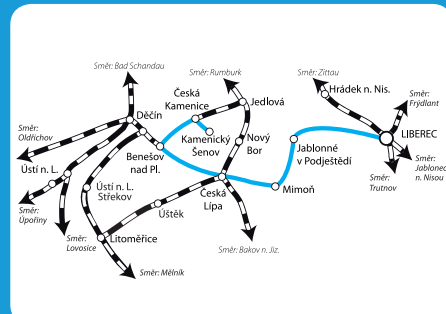

Poznámky:
 0 jede v 1 a 1 od 25. 3. do 30. 10. 2016
 × přeprava jízdních kol (do vyberpaní přepravní kapacity vlaku)
 ⊕ tarifní pásmo Dopravy Ústeckého kraje

jede každou sobotu, neděli a státní svátek od 25. 3. 2016 do 30. 10. 2016

PRODEJ JÍZDENEK ZAJIŠTĚN VE VLAKU U PRŮVODČÍHO!

LUŽICKÝ MOTORÁČEK

Kamenický Šenov – Česká Kamenice – Česká Lípa – Liberec a zpět

Jízdní řád Lužický motoráček 2016

Kamenický Šenov - Benešov nad Ploučnicí - Česká Lípa - Liberec a zpět