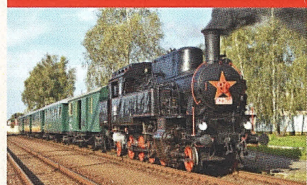

JÍZDENKA NA PARNÍ VLAK
ZDOUNKY-ZBOROVICE / KROMĚŘÍŽ nebo opačně